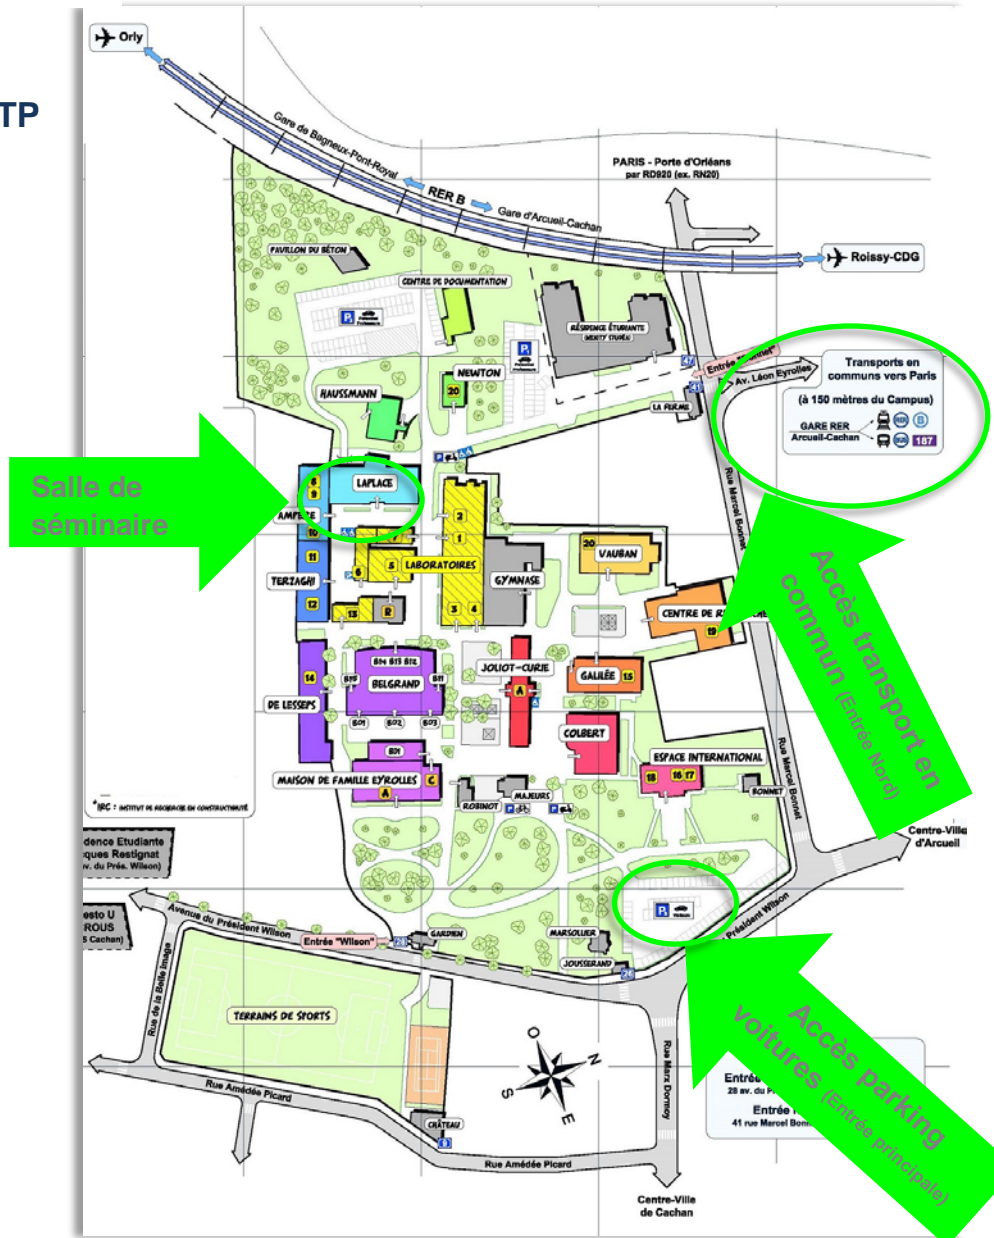

Accès **ESTP**
L'ÉCOLE DES GRANDS PROJETS

LOCALISATION Campus ESTP

28 avenue du Président Wilson
94234 CACHAN cedex

Coordonnées GPS :

Entrée principale
28 av. Prés. Wilson

Lat. 48.7934
Long. 2.3305

Entrée Nord
41 rue Marcel Bonnet

Lat. 48.7955
Long. 2.3279

Accès

L'ÉCOLE DES GRANDS PROJETS

ACCES AU CAMPUS

Par la route

Sortie Paris Porte d'Orléans. Prendre la N 20. Tourner à gauche, au feu de signalisation, RN20 / av. CARNOT. Passer sous le tunnel du RER et tourner à droite, av. Léon Eyrolles. Entrée au 28, av. du Pt Wilson.

Par le RER

Prendre la **ligne B** Direction ROBINSON / MASSY PALAISEAU. Descendre à la station ARCUEIL-CACHAN (attention, tous les trains ne s'arrêtent pas à cette station, bien vérifier avant de monter dans un train). Sortir en tête de train. Sur la petite place en bas des escaliers, prendre la rue "Léon Eyrolles" à votre droite. Le campus est au bout de la rue, en face.

Entrée au 41, rue Marcel Bonnet.

Emprunter la voie privée et arriver sur le campus par une voie piétonne à votre gauche.